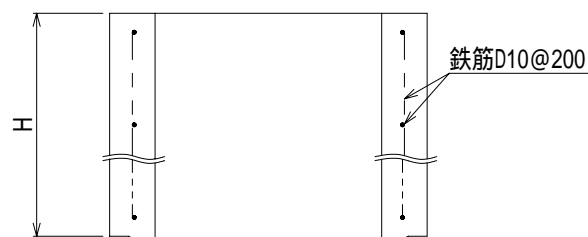

H=600まで製作できます

H=1000まで製作できます

寸法表

| 呼び名 | 寸法 (mm) | | | |
|---------|---------|-----|-----|-----|
| | A | B | C | D |
| SC・RC-1 | 350 | 100 | 550 | 100 |
| SC・RC-2 | 450 | 100 | 650 | 120 |
| SC・RC-3 | 600 | 120 | 840 | 120 |

| | | | |
|----|----------|----|-------------|
| 品名 | RC・SC | | |
| 図番 | M109100A | 縮尺 | 日付 |
| 製図 | 検図 | 承認 | 紘永 CMC 株式会社 |