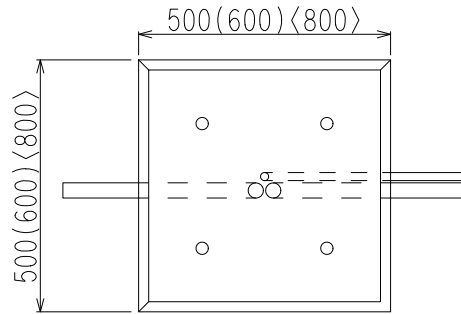

基礎フックロック500・600・800角(ヘース・アンカー式)

(800角 1900H以上は車上渡しとなります)