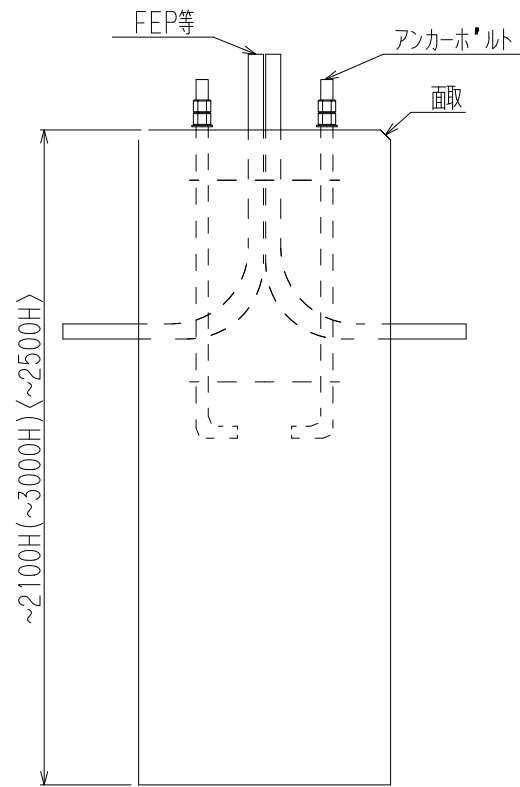

基礎フックロック500・600・800角(ヘース・アンカー式)

(800角 1900H以上は車上渡しとなります)