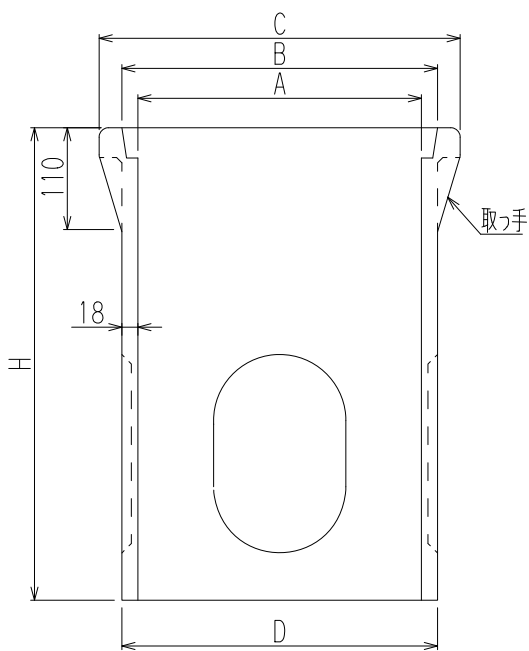

本体

蓋

蓋 雨マーク

寸法表

呼び名	本 体						蓋		
	寸法(mm)					重量 (Kg)	寸法(mm)		重量 (Kg)
	A	B	C	D	H		E	F	
G24A	240	274	322	276	450	13.0	274	264	3.8
G24B					500				
G30A	300	334	382	336	450	15.5	334	324	5.5
G30B					500				
G30C					600				
G36A	360	394	442	396	450	21.0	394	384	7.2
G36B					500				
G36C					600				

品名	エフマス		
図番	M219101A	縮尺	目付
製図	検図	承認	絺永CMC株式会社